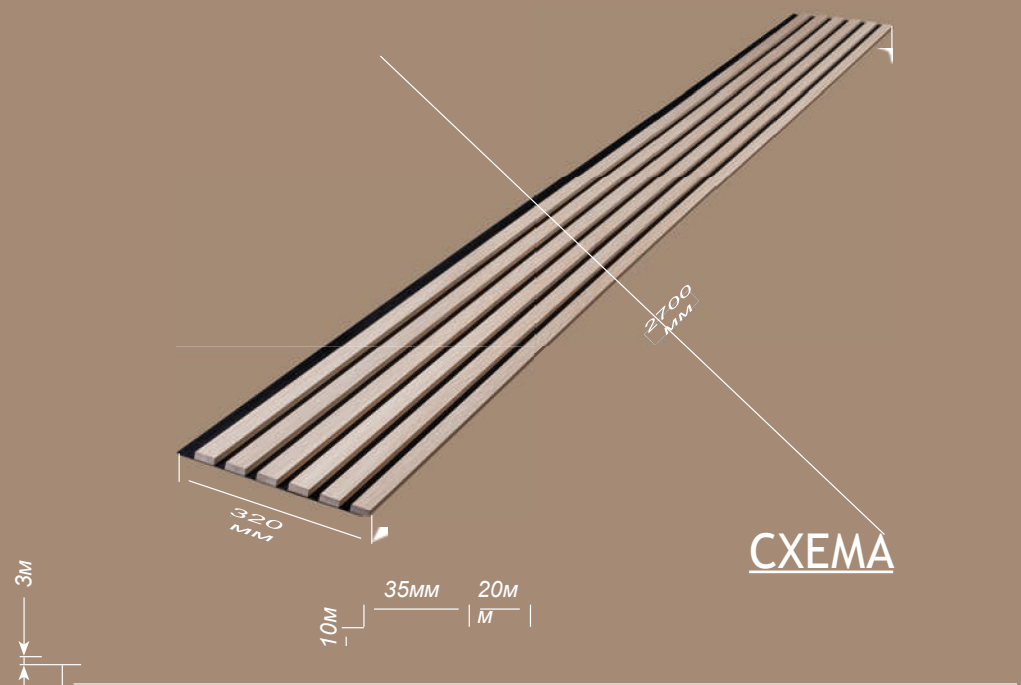

## ГОТОВЫЕ РЕЕЧНЫЕ ПАНЕЛИ ИЗ МДФ

РАЗМЕР ПАНЕЛИ 2700x320x13мм

*Реечные панели представляют собой готовое решение по быстрому созданию модного стиля с рейками в интерьере. Панели удобно стыковать и монтировать.*