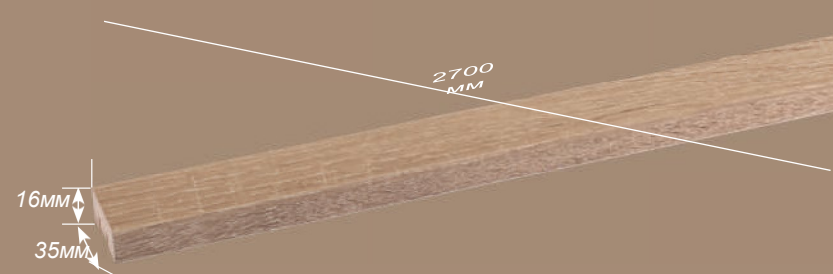

РЕЙКИ 2700x16x35мм

Интерьерные рейки можно использовать в качестве декора стен, перегородок. Применяются для оформления ниш, декора мебели, подоконников, радиаторов отопления и многого другого. Рейки можно монтировать горизонтально и вертикально, на стене, потолке.

Планка предназначена для монтажа на стену
Следующим креплением рейки на планку путём защёлкивания