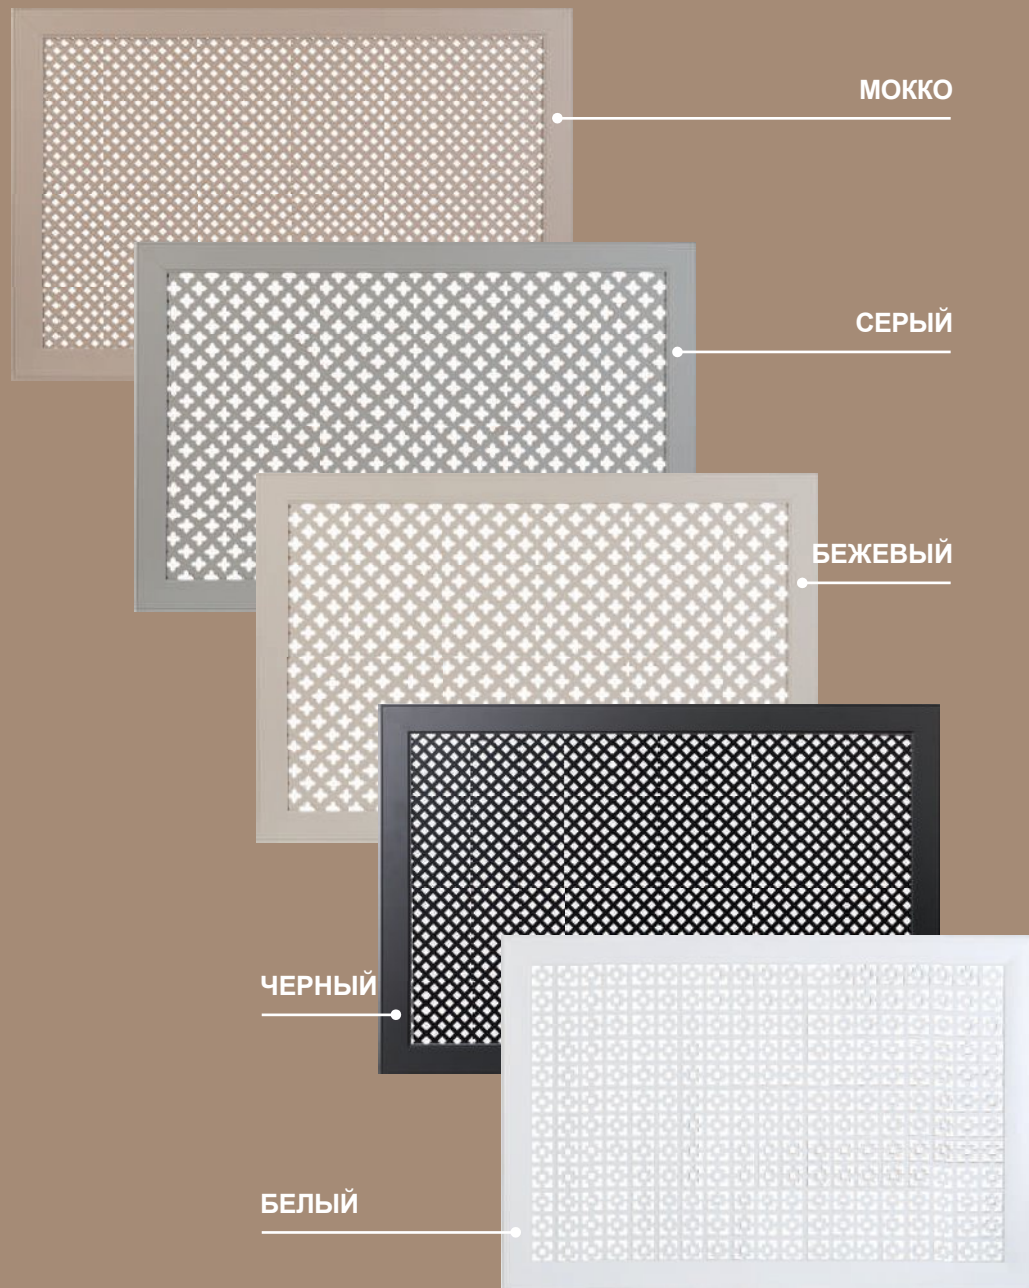

МОНОХРОМНЫЙ ЦВЕТ СЕРИЯ СТАНДАРТНЫЕ ЭКРАНЫ