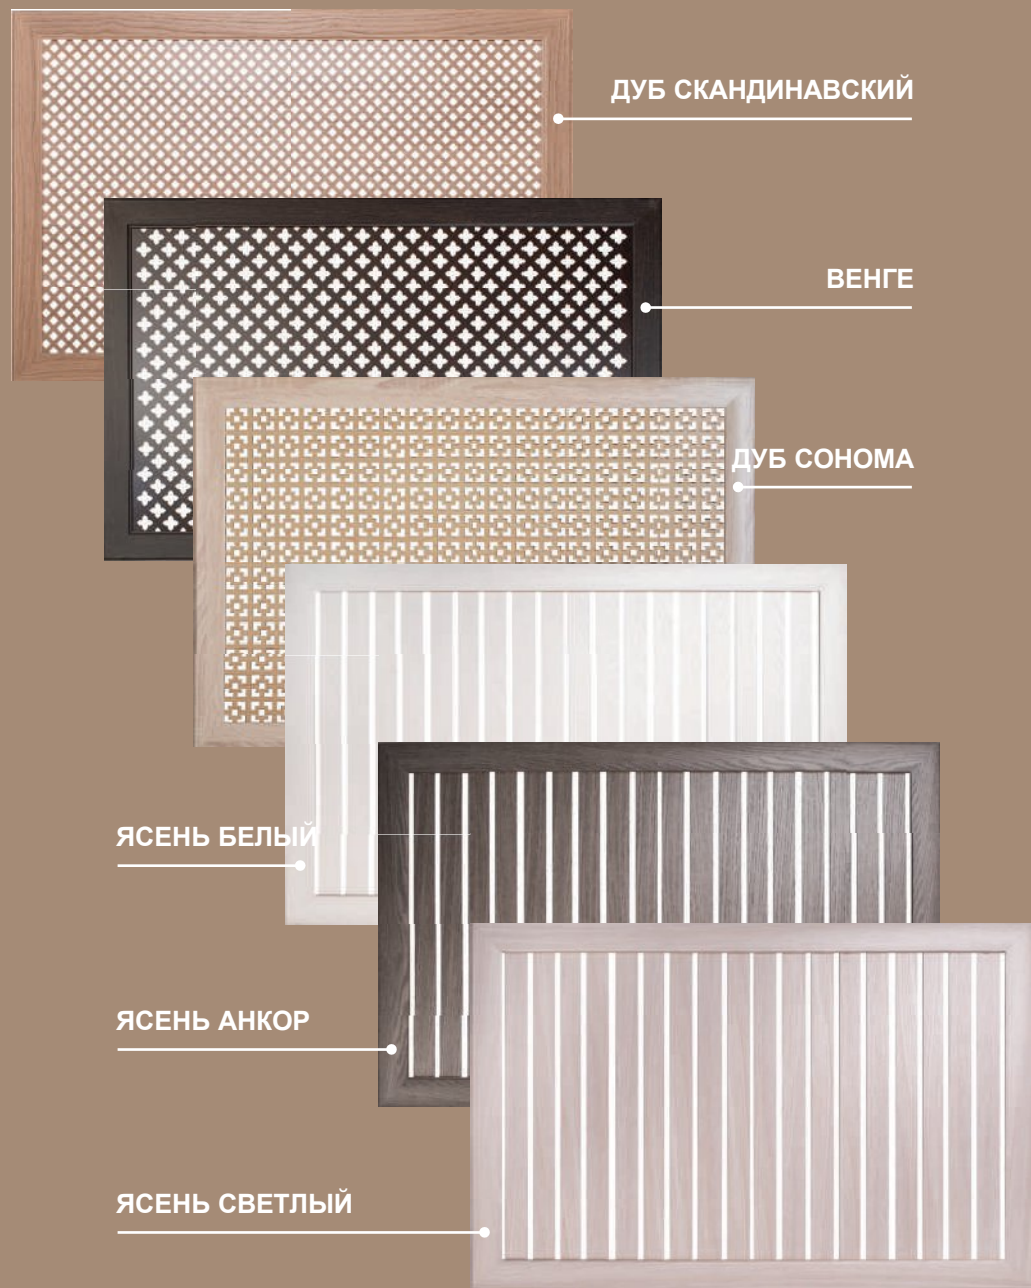

ЦВЕТОВАЯ ГАММА СТРУКТУРА ДЕРЕВА

РАЗМЕРЫ ЭКРАНА В 120x60см, 90x60см, 60x60см