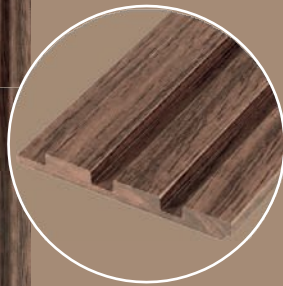

v533508
Грецкий орех