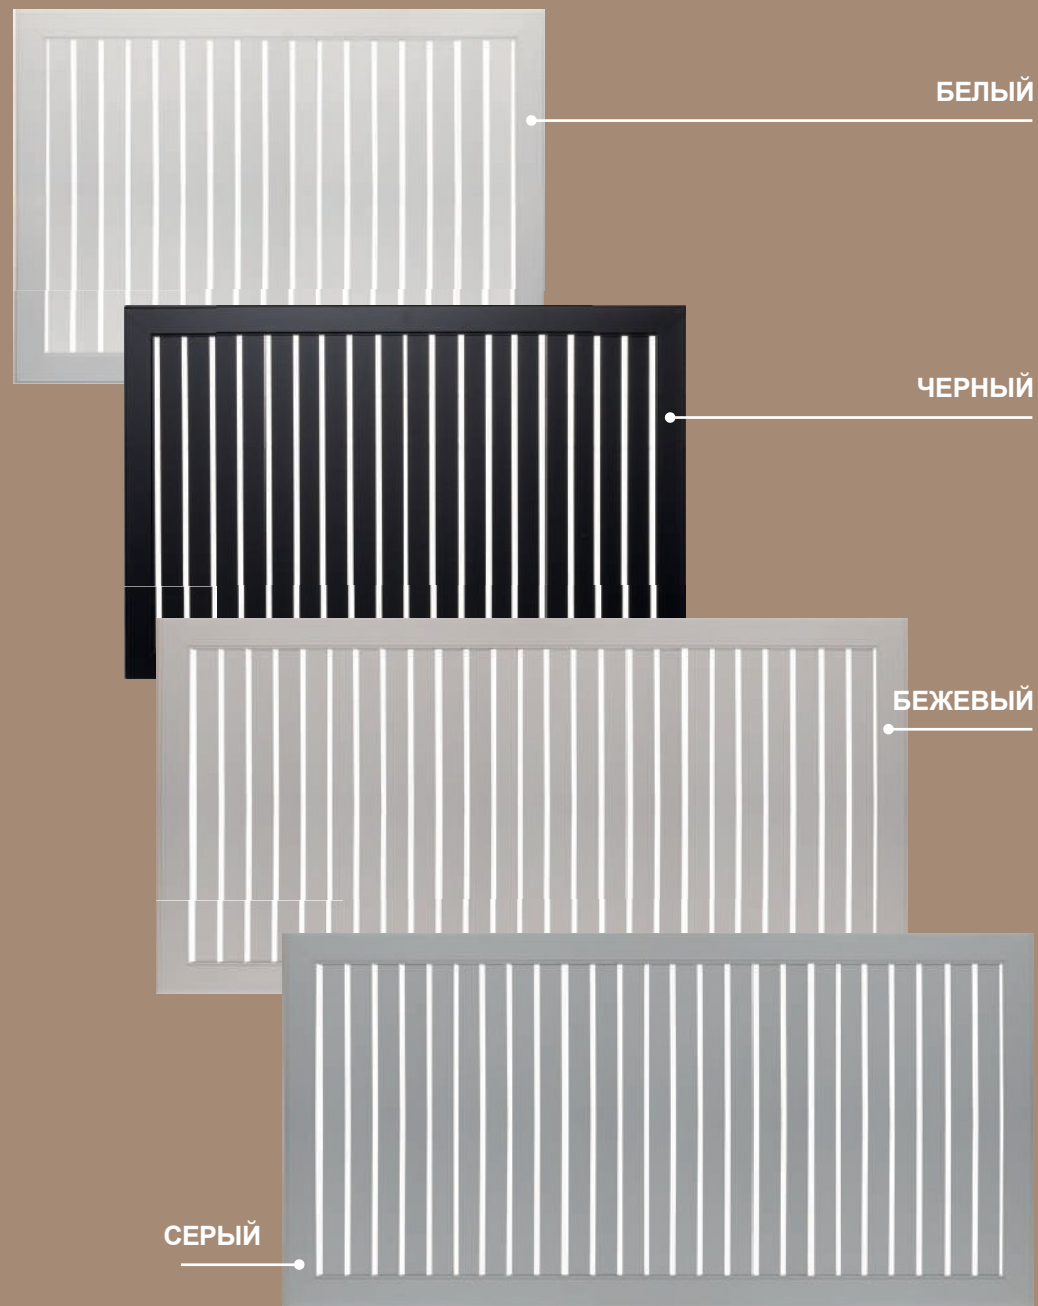

МОНОХРОМНЫЙ ЦВЕТ СЕРИИ РЕЕЧНЫЕ ЭКРАНЫ

РАЗМЕРЫ ЭКРАНОВ 150x60см, 120x60см, 90x60см