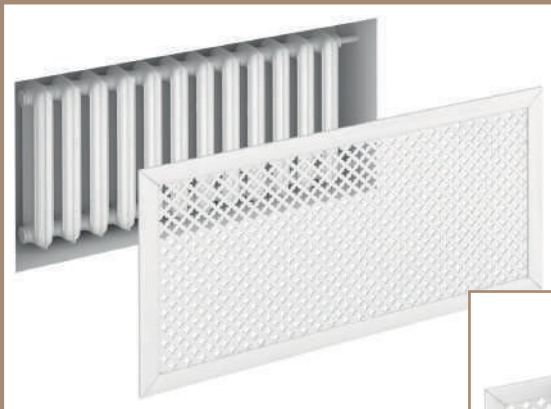

ВАРИАНТЫ УСТАНОВКИ

Монтаж в нишу