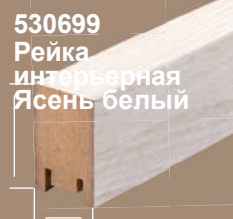

v533416  
Рейка  
интерьерная  
мокко

Планка предназначена для монтажа на стену  
Следующим креплением рейки на планку путём защёлкивания

**РЕЙКИ ИНТЕРЬЕРНЫЕ ИЗ МДФ (27 00x35 x 22мм)**

**РЕЙКИ ИНТЕРЬЕРНЫЕ ШИРОКИЕ (ПЛАНКЕН) ИЗ МДФ (2700x16x50мм)**